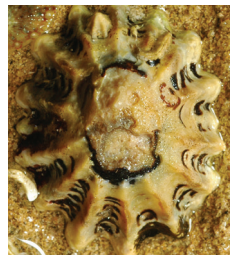

## Sea snails

*Austrocochlea constricta*  
Ribbed Top Shell

*Austrocochlea porcata*  
Wavy Top Shell

*Nerita atramentosa*  
Black Nerite

*Chlorodiloma adelaidae*  
Adelaide Top Shell

*Nodilittorina unifasciata*  
Blue Periwinkle

*Bembicium nanum*  
Conniwink

*Bembicium melanostomum*  
Wavy Edge Conniwink

*Cominella lineolata*  
Checkerboard Shell

*Lepsiella vinosa*  
Wine-mouthed Lepsiella

*Dicathais orbita*  
Dog Whelk

## Limpets

*Cellana tramoserica*  
Variegated Limpet

*Patelloida latistrigata*  
Owl Limpet

*Patelloida alticostata*  
Scaly Limpet

*Siphonaria diemenensis*  
Striped False Limpet

*Siphonaria zelandica*  
White False Limpet