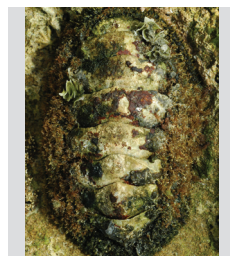

*Bembicium nanum*  
Conniwink

*Bembicium melanostomum*  
Wavy Edge Conniwink

*Cominella lineolata*  
Checkerboard Shell

*Lepsiella vinosa*  
Wine-mouthed Lepsiella

*Dicathais orbita*  
Dog Whelk

## Limpets

*Cellana tramoserica*  
Variegated Limpet

*Patelloida latistrigata*  
Owl Limpet

*Patelloida alticostata*  
Scaly Limpet

*Siphonaria diemenensis*  
Striped False Limpet

*Siphonaria zelandica*  
White False Limpet

## Chitons

*Turbo undulatus*  
Warrener

*Ischnochiton australis*  
Chiton

*Plaxiphora albida*  
Whitened Chiton

*Limnoperna pulex*  
Little Black Horse Mussel

*Austromytilus rostratus*  
Beaked Mussel