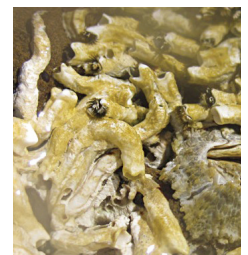

## Chitons

*Turbo undulatus*  
Warrener

*Ischnochiton australis*  
Chiton

*Plaxiphora albida*  
Whitened Chiton

*Limnoperna pulex*  
Little Black Horse Mussel

*Austromytilus rostratus*  
Beaked Mussel

## Other molluscs

*Onchidella nigricans*  
Ocean Beach Sea Slug

*Aplysia sp.*  
Sea Hare

*Scutus antipodes*  
Elephant Snail

*Pyura stolonifera*  
Cunjevoi

*Galeolaria caespitosa*  
Tube Worm

## Echinoderms

*Meridiastra calcar*  
Common Seastar

*Parvulastra exigua*  
Little Green Seastar

*Ophionereis schayeri*  
Brittle Star

*Asterias amurensis*  
Northern Pacific Seastar  
(pest)