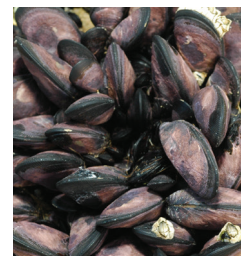

*Bembicium nanum*  
Conniwink

*Bembicium melanostomum*  
Wavy Edge Conniwink

*Cominella lineolata*  
Checkerboard Shell

*Lepsiella vinosa*  
Wine-mouthed Lepsiella

*Dicathais orbita*  
Dog Whelk

## Limpets

*Cellana tramoserica*  
Variegated Limpet

*Patelloida latistrigata*  
Owl Limpet

*Patelloida alticostata*  
Scaly Limpet

*Siphonaria diemenensis*  
Striped False Limpet

*Siphonaria zelandica*  
White False Limpet

## Chitons

*Turbo undulatus*  
Warrener

*Ischnochiton australis*  
Chiton

*Plaxiphora albida*  
Whitened Chiton

*Limnoperna pulex*  
Little Black Horse Mussel

*Austromytilus rostratus*  
Beaked Mussel

## Other molluscs

*Onchidella nigricans*  
Ocean Beach Sea Slug

*Aplysia sp.*  
Sea Hare

*Scutus antipodes*  
Elephant Snail

*Pyura stolonifera*  
Cunjevoi

*Galeolaria caespitosa*  
Tube Worm