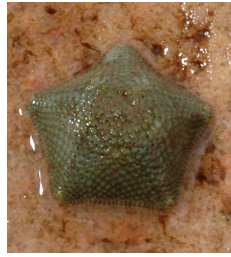

## Limpets

*Cellana tramoserica*  
Variegated Limpet

*Patelloida latistrigata*  
Owl Limpet

*Patelloida alticostata*  
Scaly Limpet

*Siphonaria diemenensis*  
Striped False Limpet

*Siphonaria zelandica*  
White False Limpet

## Chitons

*Turbo undulatus*  
Warrener

*Ischnochiton australis*  
Chiton

*Plaxiphora albida*  
Whitened Chiton

*Limnoperna pulex*  
Little Black Horse Mussel

*Austromytilus rostratus*  
Beaked Mussel

## Other molluscs

*Onchidella nigricans*  
Ocean Beach Sea Slug

*Aplysia sp.*  
Sea Hare

*Scutus antipodes*  
Elephant Snail

*Pyura stolonifera*  
Cunjevoi

*Galeolaria caespitosa*  
Tube Worm

## Echinoderms

*Meridiastra calcar*  
Common Seastar

*Parvulastra exigua*  
Little Green Seastar

*Ophionereis schayeri*  
Brittle Star

*Asterias amurensis*  
Northern Pacific Seastar  
(pest)